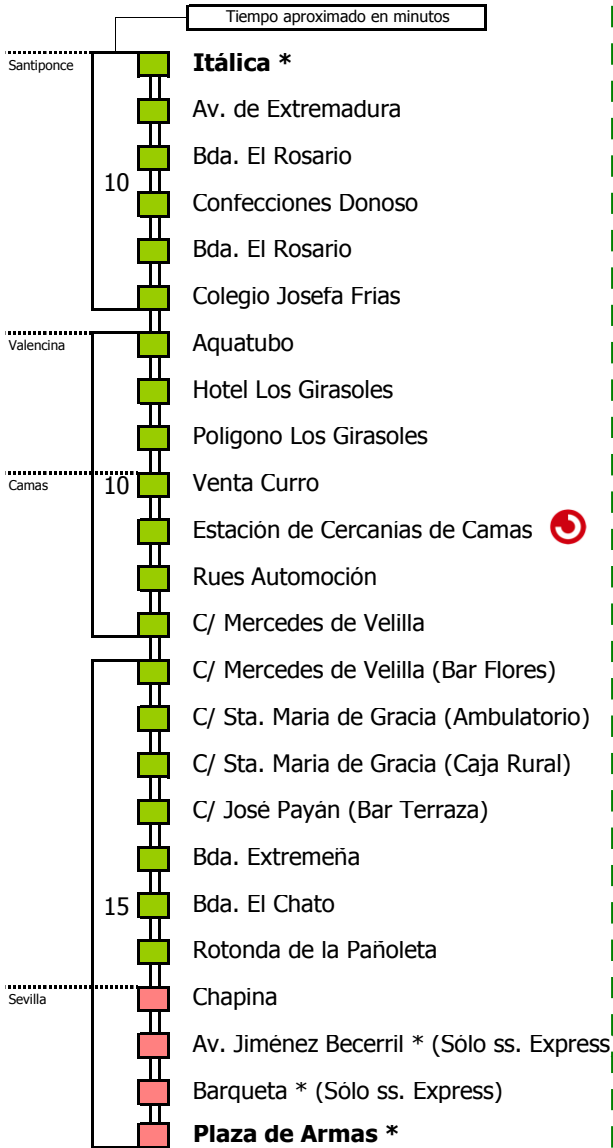

El servicio de laborables de las 24:30 horas hacia Las Pajanosas sólo se realizará hasta el 15 de julio.

Línea **PARCIALMENTE ADAPTADA** a personas con movilidad reducida

### Lectura de la tabla

La línea superior representa las horas y las inferiores, los minutos.

Ej: el autobús sale a las 21.30 horas

Para más información, llame al  
955 038 665  
o escriba a  
usuarios@ctas.es

# Santiponce - Sevilla

SANTIPONCE - VALENCINA DE LA CONCEPCIÓN - CAMAS - SEVILLA

(\*) Los servicios Express sólo realizan estas paradas

- Zona A
- Zona B
- Zona C
- Zona D

Horario aproximado salvo dificultades de tráfico

El servicio de las 23:30 horas laborables sale desde Las Pajanosas. Se presta hasta el 15 de julio

Los servicios de Domingos y festivos de las 24:40 y 01:15 horas salen de Santiponce los días 2 y 9 de julio. Se prestan hasta el 15 de julio