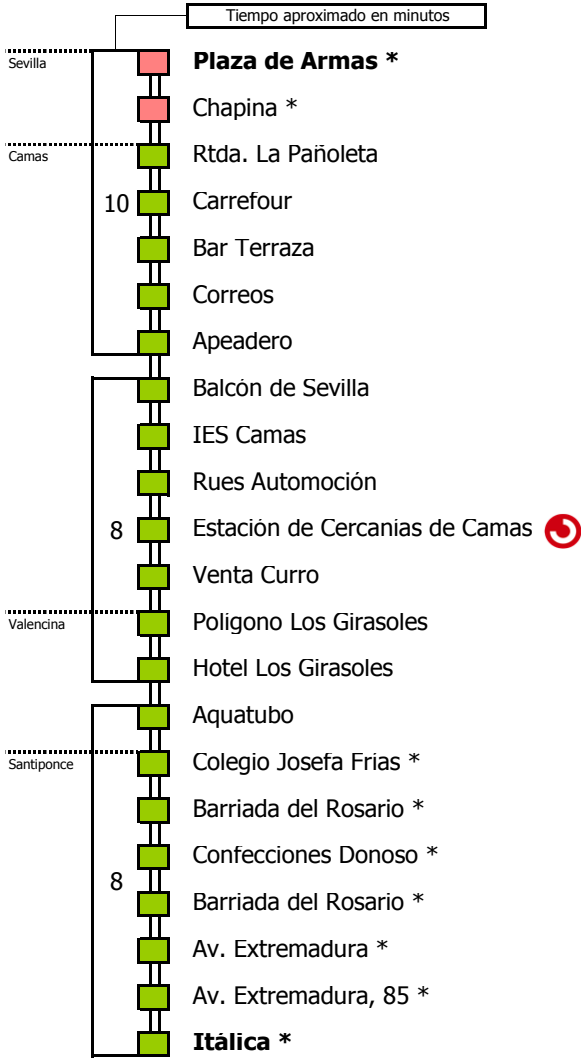

# Sevilla - Santiponce

SEVILLA - CAMAS - VALENCINA DE LA CONCEPCION - SANTIPONCE

(\* ) Los servicios Express sólo realizan estas paradas

- Zona A
- Zona B
- Zona C
- Zona D

- 1 Solo se realizan los viernes laborables
- 2 Servicios Express
- 3 Línea M-170B (Hasta Las Pajanosas)
- 4 **Negrita: No entran en la Est. Cercanías de Camas**
- 5 Servicios hasta Bda. La Cruz (Venta Curro)

Horario aproximado salvo dificultades de tráfico

El servicio de las 23:30 horas laborables sale desde Las Pajanosas. Se presta hasta el 15 de julio

Los servicios de Domingos y festivos de las 24:40 y 01:15 horas salen de Santiponce los días 2 y 9 de julio. Se prestan hasta el 15 de julio